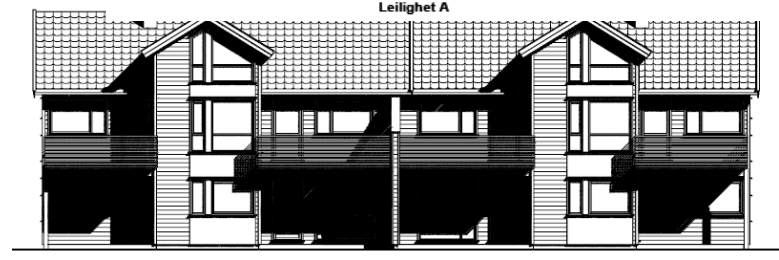

MESTERHUS

KUNDETILPASSET HUS

Dato : 10.12.2009 Arkitektkontoret IHT Prosjekt : Werner/Koppemes (nena)