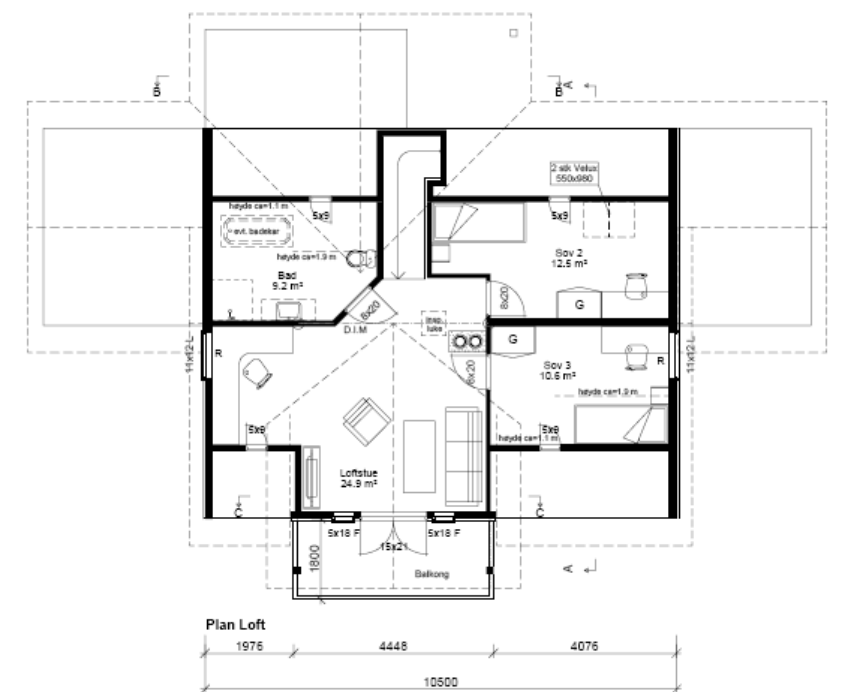

Ønskes hustypen benyttet
 Denne tegningen er kun en visningstegning for Mesterhus Intranett
 Rettighetshaver i henhold til egen avtale med Mesterhus Norge.

MESTERHUS

KUNDETILPASSET HUS

Dato : 10.12.2009

Arkitektkontoret IHT